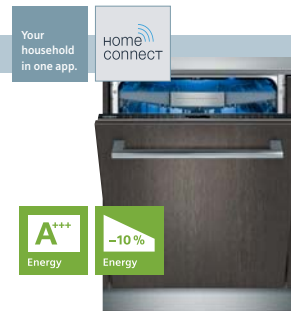

Your household
in one app.

Home
connect

A⁺⁺⁺
Energy

-10%
Energy

SN 678X36TE

iQ700 Voll. integreerbare vaatwasser 81,5 cm - Home Connect

A⁺⁺⁺-10% – Verbruik (Eco 50°C): 7,5 L / 0,73 kWu – TFT-kleurendisplay HD
8 programma's – 5 speciale functies – Zeolith – brilliantShine system – 13 bestekken
42 dB (Nacht 40 dB) – timeLight – varioFlexPro-korven – varioPro-lade

€ 1.249,99*

€ 1.149,99**