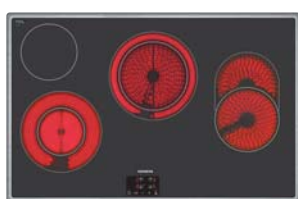

€ 199,99*

€ 149,99**

ET 651BF17E

iQ300 highSpeed kookplaat

60 cm – Vitrokeramiek – U-facet design
4 highSpeed-kookzones met timer
reStart-functie
easyTouch sensorbediening

€ 399,99*

€ 349,99**

ET 845HH17