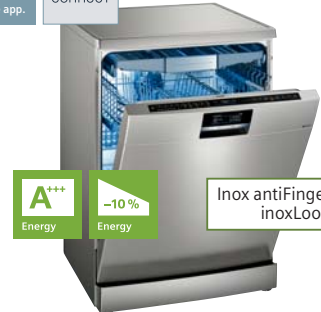

€ 599,99*

€ 449,99**

A⁺⁺
Energy

Inox antiFingerprint/
inoxLook

SN 26P880EU

iQ500 Vaatwasser

A⁺⁺ – Verbruik (Eco 50°C): 9,5 L / 0,93 kWu
6 programma's – 2 speciale functies
14 bestekken – 44 dB – iQdrive
varioFlex-korven – vario-besteklade

€ 729,99*

€ 599,99**

A⁺⁺⁺
Energy

-10%
Energy

Inox antiFingerprint/
inoxLook

SN 278I26TE

iQ700 Vaatwasser - Home Connect

A⁺⁺⁺-10% – Verbruik (Eco 50°C): 7,5 L / 0,73 kWu
8 programma's – 6 speciale functies
Zeolith – 13 bestekken – 42 dB (Nacht 40 dB)
iQdrive – TFT-kleurendisplay – emotionLight
varioFlexPro-korven – varioPro-besteklade

€ 999,99*

€ 899,99**

A⁺⁺
Energy

SN 65M009EU

iQ500 Volledig integreerbare vaatwasser 81,5 cm

A⁺⁺ – Verbruik (Eco 50°C): 9,5 L / 0,92 kWu
5 programma's – 2 speciale functies
13 bestekken – 46 dB – iQdrive – infoLight blauw
vario-korven